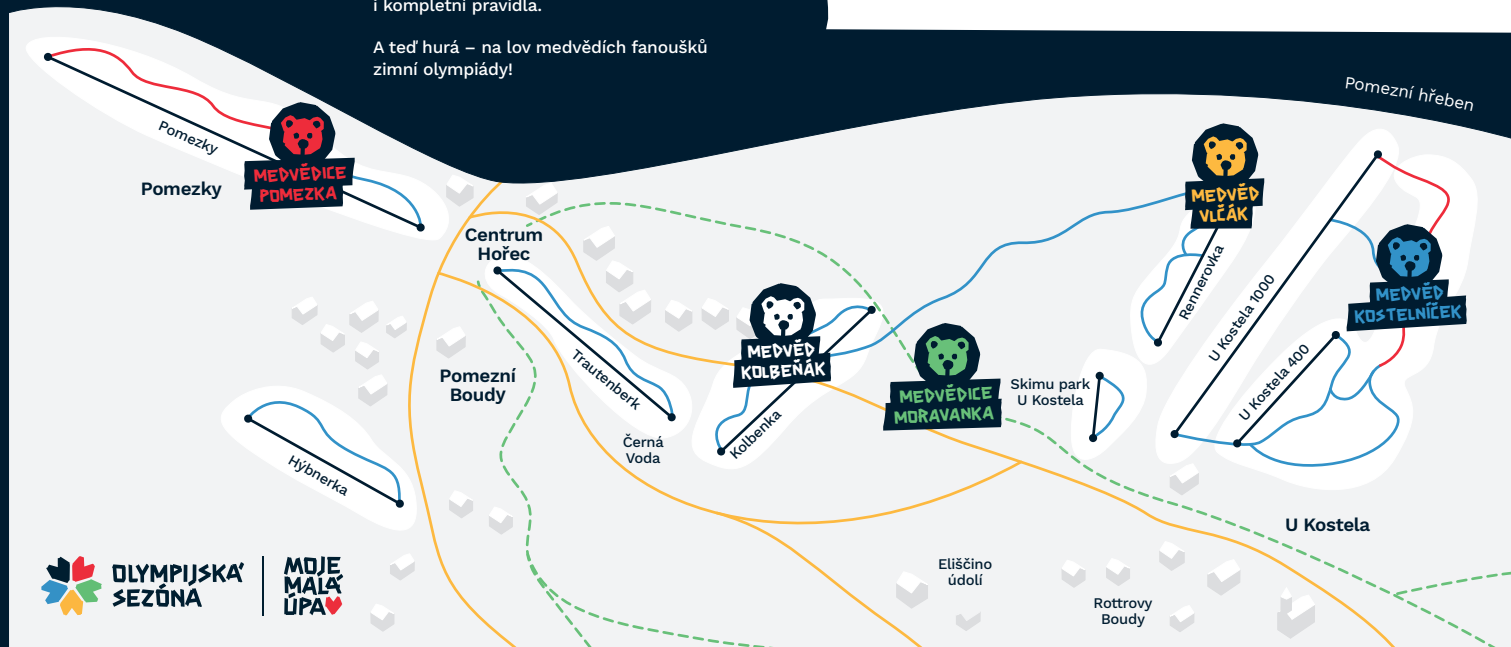

## DOKRESLI SYMBOL

## CO SYMBOLIZUJÍ OLYMPIJSKÉ KRUHY?

Lesní hřeben

Pomezní hřeben

OLYMPIJSKÁ SEZÓNA

MOJE MALÁ ÚPA