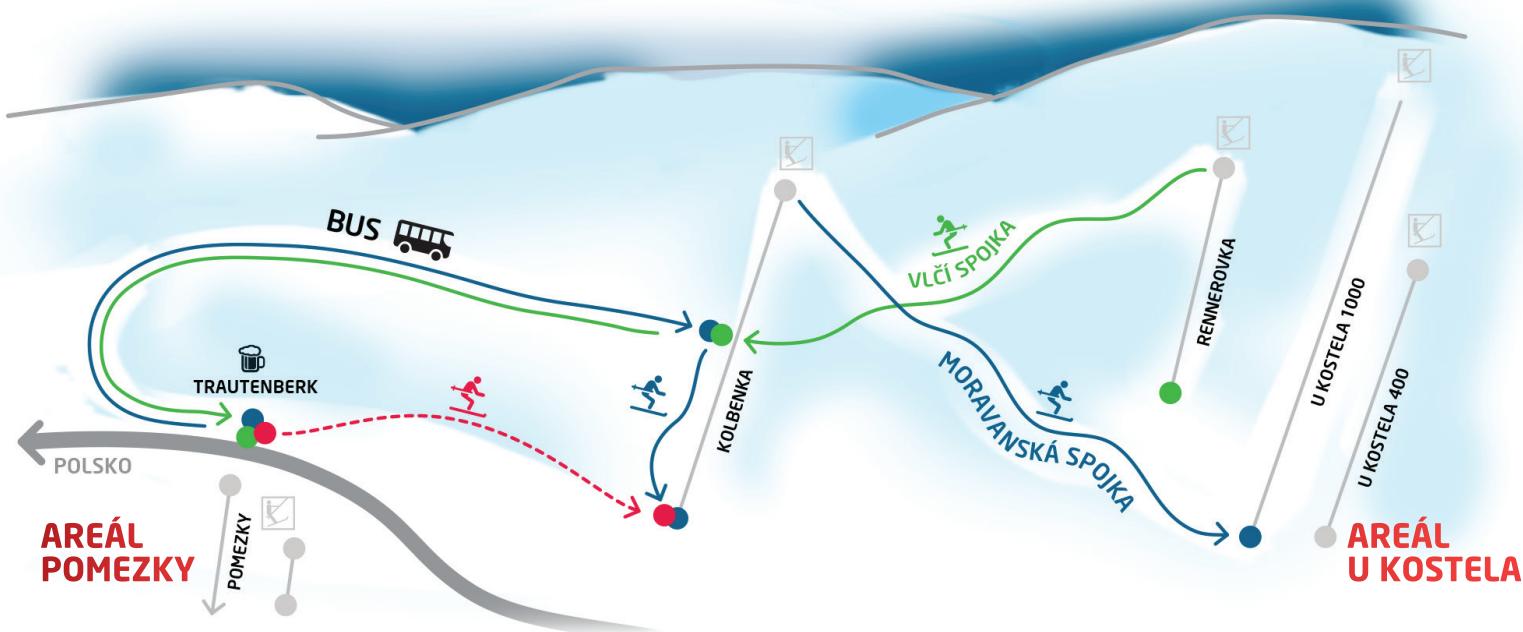

NOVINKA

SKIMU
SKI MALÁ ÚPA

I. ETAPA PROPOJENÍ AREÁLŮ POMEZKY - U KOSTELA

2x nová sjezdovka

Kolbenka (400m)

Rennerovka (430m)

2x nová spojka

Vlčí spojka (800m)

Moravanská spojka (1 200m)

PŘESUN MEZI AREÁLY

AREÁL
POMEZKY

BUS TRAUTENBERK > KOLBENKA > MORAVANSKÁ SPOJKA
TRAUTENBERK > KOLBENKA > MORAVANSKÁ SPOJKA

AREÁL
U KOSTELA

AREÁL
U KOSTELA

RENNEROVKA > VLČÍ SPOJKA > BUS TRAUTENBERK

AREÁL
POMEZKY