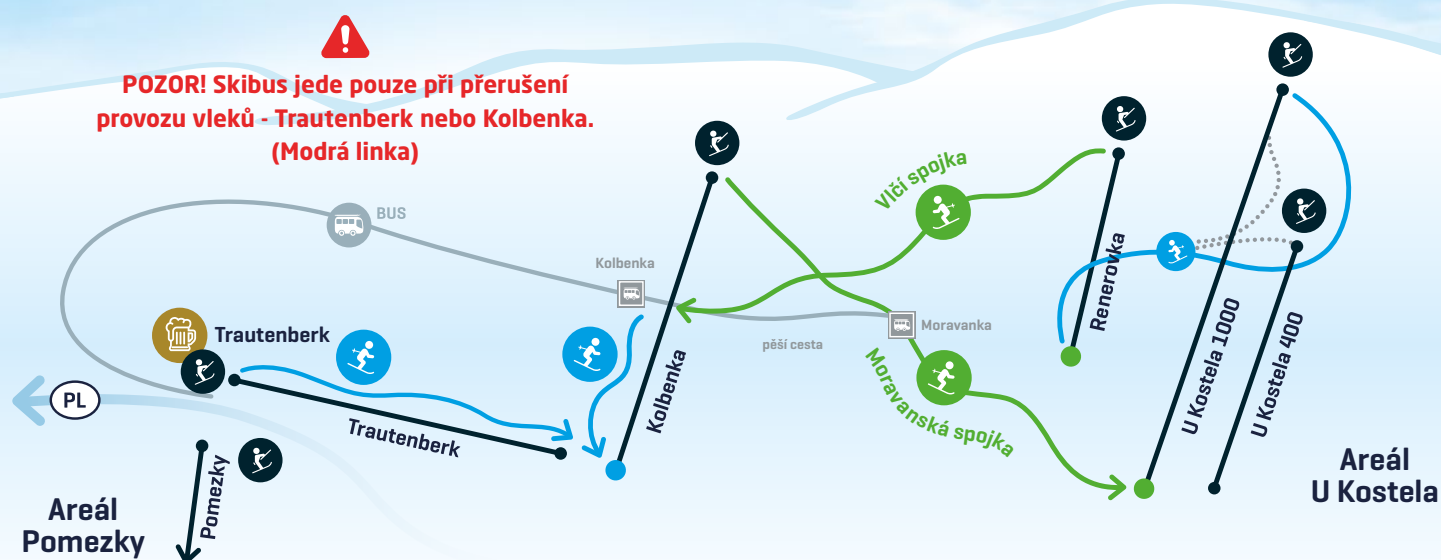

SKIMU
SKI MALÁ ÚPA

Nové propojení areálů Pomezky a U Kostela

Areál Pomezky > Trautenberk > Kolbenka > Moravská spojka > Areál U Kostela

Areál U Kostela > Rennerovka > Vlčí spojka > Kolbenka > Trautenberk > Areál Pomezky

Skibus v provozu pouze při přerušení provozu vleků Kolbenka nebo Trautenberk. (Modrá linka).
Aktuální informace na www.skimu.cz nebo na +420 499 111 024

Nové propojení areálů Pomezky a U Kostela. Mezi areály se nyní dostanete na lyžích pomocí nových vleků a sjezdek. Modrá skibusová linka v provozu pouze při přerušení provozu vleků Kolbenka nebo Trautenberk. Zelená skibusová linka v provozu denně.

New connection of sites Pomezky and U Kostela. From one to another you can now get by skis thanks to the new ski lifts and ski slopes. Blue ski bus line is working only when operation of ski lifts Kolbenka or Trautenberk have been interrupted. Green ski bus operates daily.

Nowe połączenie ośrodków Pomezki i U Kostela. Między ośrodkami można teraz przemieszczać się na nartach za pomocą nowych wyciągów i stoków narciarskich. Niebieska linia skibusu będzie czynna tylko wtedy, kiedy nie będzie działał wyciąg Kolbenka lub Trautenberk. Zielona trasa skibusu będzie czynna codziennie.